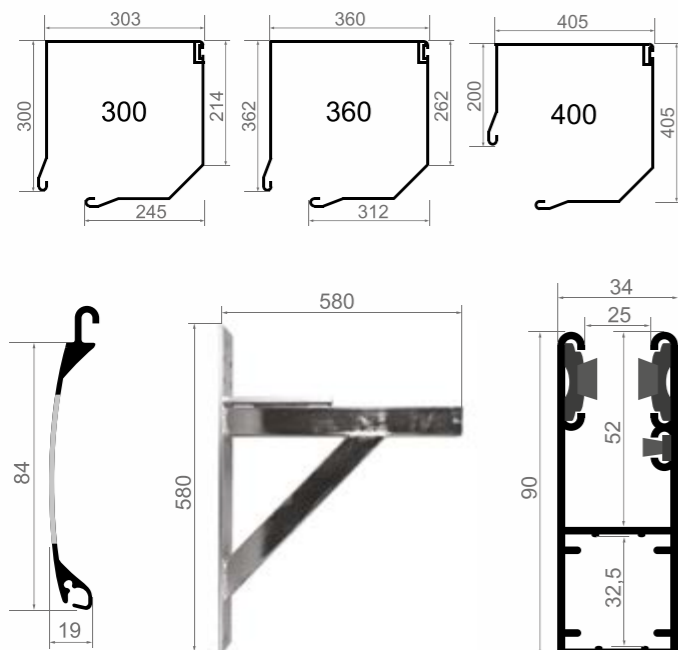

MINLOOK 56

ROLLGITTER

MASSE

TECHNISCHE-KENNDATEN

Max. Breite	
Aluführungen 66 mm	3500 mm
im Wechsel mit vollem Profi	4000 mm
Max. Höhe	
Alukasten 250 mm	4000 mm
Fahrstahlkonsolen	4000 mm
Max. Fläche	15 m ²
Aluflanken	205 i 250 mm
Minilook-Profil	56
Profilhöhe	56 mm
Profilbreite	14 mm
Panzergewicht	7 kg/m ²
Antriebe	KraftMaster / Somfy / GfA

FARBEN

Standardfarben

BELIEBIGE RAL-FARBE

Die dargestellten Farben dienen der Übersicht und dürfen von tatsächlichen Farben ein wenig abweichen

EASYLOOK 84

ROLLGITTER

MASSE

TECHNISCHE-KENNDATEN

Max. Breite + Konsolen

Aluführungen 90 mm	7100 mm
Aluführungen 90 mm + Kasten	6000 mm

Max. Höhe

Alukasten 300 mm	3200 mm
bei der Breite über 4500 mm	3000 mm
Alukasten 360 mm	4100 mm
Alukasten 400 mm	5100 mm
Stahlkonsolen	6000 mm

Max. Fläche

Alufanken	32,4 m ²
Stahlfanken.....	300 mm
Easylook-Profil	360 i 400 mm
Profilhöhe	EasyLook 84
Profilbreite	84 mm
Panzergewicht	18 mm
Antriebe	9 kg/m ²
	KraftMaster / Somfy / GfA

FARBEN

Standardfarben