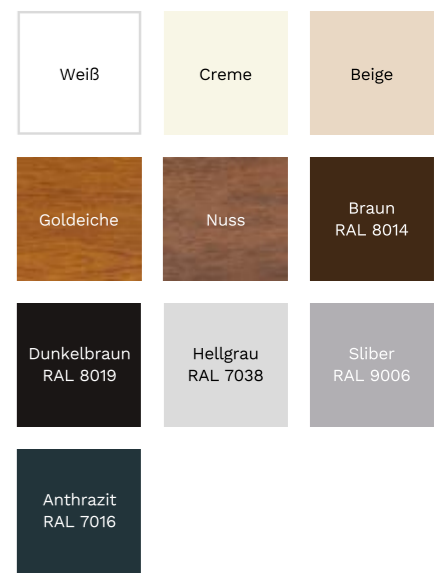

INTENSE 77

WERKSTATT-ROLLTOR

MASSE

TECHNISCHE-KENNDATEN

Max. Breite	
Aluführungen 90 mm	4500 mm
Aluführungen 90 mm mit Sturmhaken	6400 mm
Alu-Führungen 90 mm+ extrudiertes 77-Profil	7100 mm
Max. Höhe	
Alukasten 300 mm	3000 mm
bis zu 4500 mm Breite	2600 mm
Alukasten 360 mm	4100 mm
Alukasten 400 mm	5100 mm
Stahlkonsolen 580 mm	6000 mm
Max. Fläche	
Aluseiten	300 mm
Stahlflanken	360/400 mm
Konsolen	580 mm
Wärmedämmtes Alu-Profil bis zu 6400 mm	77
Extrudiertes Profil bis zu 7100 mm Breite	77
Easylook-Profil	EasyLook 77
Lüftungsprofil	WENT 77
Profilhöhe	77 mm
Profilbreite	18 mm
Panzergewicht	5,5 kg/m²
Antriebe	KraftMaster / Somfy / GfA

Windbeständigkeit **KLASSE 4**
getestet für Rolltor Intense 4000 x 2500 mm mit WindOn System inkl. Endleistenverstärkung.
Wasserdichtigkeit **KLASSE 2**

FARBEN

Standardfarben

Zusatzfarben, Mehrpreis 20%

BELIEBIGE RAL-FARBE

Mehrpreis 40%
für die Pulverbeschichtung **

**Beschichtung der Elemente: Panzer 20%, Kasten 10%, untere Leiste 5%, Führungen 5%
*** Tore mit der Breite bis zu 6400 mm sind nicht in Holzdekor, nur in der RAL-Farbgebung, ohne Mehrpreis erhältlich
Die dargestellten Farben dienen der Übersicht und dürfen von tatsächlichen Farben ein wenig abweichen