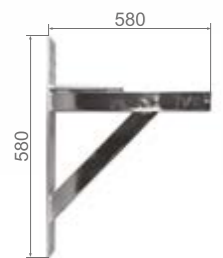

INTENSE 77

WERKSTATT-ROLLTOR

MASSE

Extrudiertes Alu-Profil ***

TECHNISCHE-KENNDATEN

Max. Breite	
Aluführungen 90 mm	4500 mm
Aluführungen 90 mm mit Sturmhaken	6400 mm
Alu-Führungen 90 mm+ extrudiertes 77-Profil	7100 mm
Max. Höhe	
Alukasten 300 mm	3000 mm
bis zu 4500 mm Breite	2600 mm
Alukasten 360 mm	4100 mm
Alukasten 400 mm	5100 mm
Stahlkonsolen 580 mm	6000 mm
Max. Fläche	
Aluseiten	300 mm
Stahlflanken	360/400 mm
Konsolen	580 mm
Wärmedämmtes Alu-Profil bis zu 6400 mm	77
Extrudiertes Profil bis zu 7100 mm Breite	77
Easylook-Profil	EasyLook 77
Lüftungsprofil	WENT 77
Profilhöhe	77 mm
Profilbreite	18 mm
Panzergewicht	5,5 kg/m ²
Antriebe	KraftMaster / Somfy / GfA