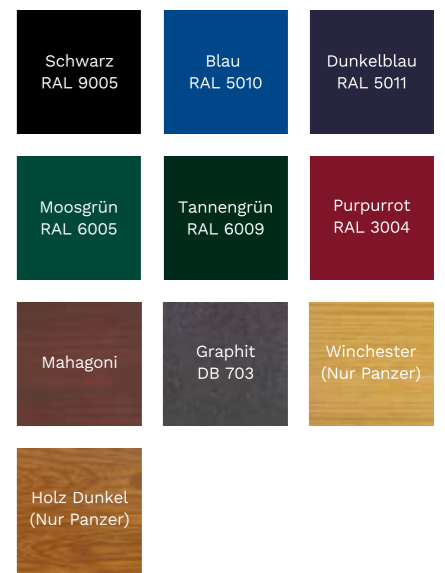

Zusatzfarben, Mehrpreis 20%

BELIEBIGE RAL-FARBE

Mehrpreis 40%
für die Pulverbeschichtung **

**Beschichtung der Elemente: Panzer 20%, Kasten 10%, untere Leiste 5%, Führungen 5%
*** Tore mit der Breite bis zu 6400 mm sind nicht in Holzdekor, nur in der RAL-Farbgebung, ohne Mehrpreis erhältlich
Die dargestellten Farben dienen der Übersicht und dürfen von tatsächlichen Farben ein wenig abweichen