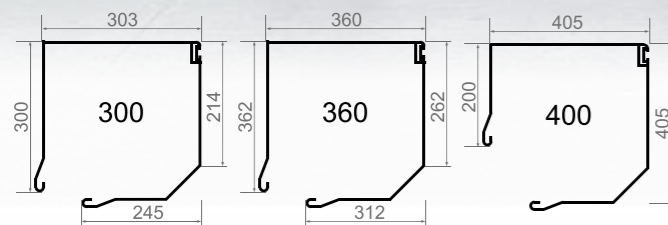

Max. Breite	4500 mm
Max. Höhe	
Alukasten für Kasten 25 cm	2000 mm
Alukasten für Kasten 30 cm	3000 mm
Alukasten für Kasten 36 cm	3600 mm
Max. Fläche	16,2 m ²
Alukasten	300/360 mm
Aluseiten / Stahlseiten	300/360 mm
Aluführungen	90 mm
Aufgeschäumtes Aluprofil	77
Easylook-Profil	EasyLook 77
Lüftungsprofil	WENT 77
Profilhöhe	77 mm
Profilbreite	18 mm
Panzergewicht	5,5 kg/m ²
Antriebe	KraftMaster / Somfy

INTENSE 77

WERKSTATT-ROLLTOR

MASSE

Extrudiertes Alu-Profil ***

TECHNISCHE-KENNDATEN

Max. Breite	
Aluführungen 90 mm	4500 mm
Aluführungen 90 mm mit Sturmhaken	6400 mm
Alu-Führungen 90 mm+ extrudiertes 77-Profil	7100 mm
Max. Höhe	
Alukasten 300 mm	3000 mm
bis zu 4500 mm Breite	2600 mm
Alukasten 360 mm	4100 mm
Alukasten 400 mm	5100 mm
Stahlkonsolen 580 mm	6000 mm
Max. Fläche	
Aluseiten	300 mm
Stahlflanken	360/400 mm
Konsolen	580 mm
Wärmedämmtes Alu-Profil bis zu 6400 mm	77
Extrudiertes Profil bis zu 7100 mm Breite	77
Easylook-Profil	EasyLook 77
Lüftungsprofil	WENT 77
Profilhöhe	77 mm
Profilbreite	18 mm
Panzergewicht	5,5 kg/m ²
Antriebe	KraftMaster / Somfy / GfA