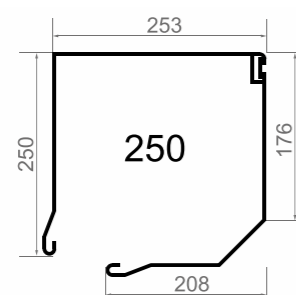

Max. Breite	4500 mm
Max. Höhe	
Alukasten für Kasten 25 cm	2000 mm
Alukasten für Kasten 30 cm	3000 mm
Alukasten für Kasten 36 cm	3600 mm
Max. Fläche	16,2 m ²
Alukasten	300/360 mm
Aluseiten / Stahlseiten	300/360 mm
Aluführungen	90 mm
Aufgeschäumtes Aluprofil	77
Easylook-Profil	EasyLook 77
Lüftungsprofil	WENT 77
Profilhöhe	77 mm
Profilbreite	18 mm
Panzergewicht	5,5 kg/m ²
Antriebe	KraftMaster / Somfy

INTENSE 77

WERKSTATT-ROLLTOR

MASSE

Extrudiertes Alu-Profil ***

TECHNISCHE-KENNDATEN

Max. Breite	
Aluführungen 90 mm	4500 mm
Aluführungen 90 mm mit Sturmhaken	6400 mm
Alu-Führungen 90 mm+ extrudiertes 77-Profil	7100 mm
Max. Höhe	
Alukasten 300 mm	3000 mm
bis zu 4500 mm Breite	2600 mm
Alukasten 360 mm	4100 mm
Alukasten 400 mm	5100 mm
Stahlkonsolen 580 mm	6000 mm
Max. Fläche	
Aluseiten	300 mm
Stahlflanken	360/400 mm
Konsolen	580 mm
Wärmedämmtes Alu-Profil bis zu 6400 mm	77
Extrudiertes Profil bis zu 7100 mm Breite	77
Easylook-Profil	EasyLook 77
Lüftungsprofil	WENT 77
Profilhöhe	77 mm
Profilbreite	18 mm
Panzergewicht	5,5 kg/m ²
Antriebe	KraftMaster / Somfy / GfA

MINLOOK 56

ROLLGITTER

MASSE

TECHNISCHE-KENNDATEN

Max. Breite	
Aluführungen 66 mm	3500 mm
im Wechsel mit vollem Profi	4000 mm
Max. Höhe	
Alukasten 250 mm	4000 mm
Fahrstahlkonsolen	4000 mm
Max. Fläche	15 m ²
Aluflanken	205 i 250 mm
Minilook-Profil	56
Profilhöhe	56 mm
Profilbreite	14 mm
Panzergewicht	7 kg/m ²
Antriebe	KraftMaster / Somfy / GfA

Max. Breite + Konsolen

Aluführungen 90 mm	7100 mm
Aluführungen 90 mm + Kasten	6000 mm

Max. Höhe

Alukasten 300 mm	3200 mm
bei der Breite über 4500 mm	3000 mm
Alukasten 360 mm	4100 mm
Alukasten 400 mm	5100 mm
Stahlkonsolen	6000 mm