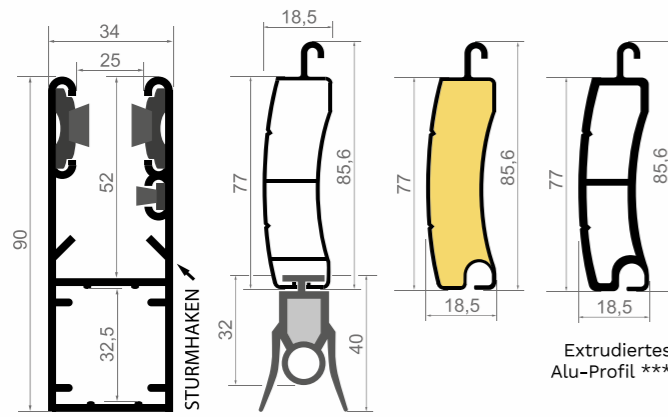

BELIEBIGE RAL-FARBE

Mehrpreis 40%
für die Pulverbeschichtung **

**Beschichtung der Elemente: Panzer 20%, Kasten 10%,
untere Leiste 5%, Führungen 5%

Die dargestellten Farben dienen der Übersicht und dürfen
von tatsächlichen Farben ein wenig abweichen

INTENSE 77

WERKSTATT-ROLLTOR

MASSE

Extrudiertes Alu-Profil ***

TECHNISCHE-KENNDATEN

Max. Breite	
Aluführungen 90 mm	4500 mm
Aluführungen 90 mm mit Sturmhaken	6400 mm
Alu-Führungen 90 mm+ extrudiertes 77-Profil	7100 mm
Max. Höhe	
Alukasten 300 mm	3000 mm
bis zu 4500 mm Breite	2600 mm
Alukasten 360 mm	4100 mm
Alukasten 400 mm	5100 mm
Stahlkonsolen 580 mm	6000 mm
Max. Fläche	
Aluseiten	300 mm
Stahlflanken	360/400 mm
Konsolen	580 mm
Wärmedämmtes Alu-Profil bis zu 6400 mm	77
Extrudiertes Profil bis zu 7100 mm Breite	77
Easylook-Profil	EasyLook 77
Lüftungsprofil	WENT 77
Profilhöhe	77 mm
Profilbreite	18 mm
Panzergewicht	5,5 kg/m ²
Antriebe	KraftMaster / Somfy / GfA