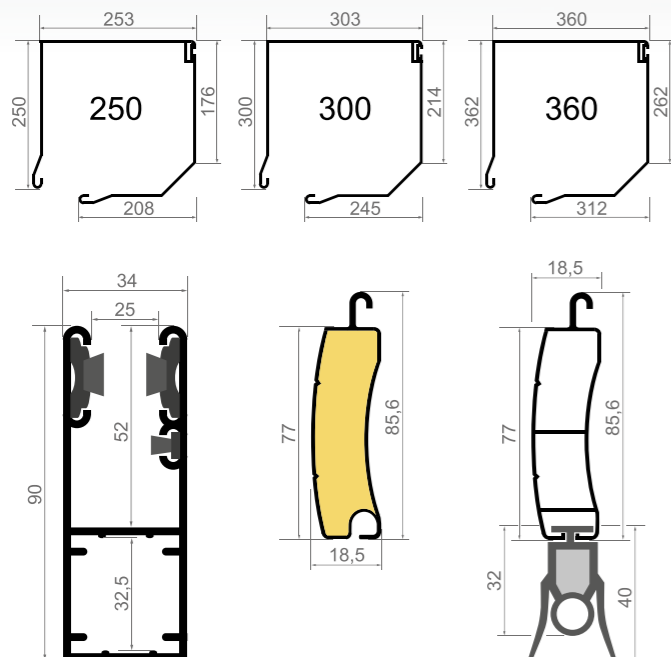

KOTZUR BAUELEMENTE

Fenster | Türen | Rolläden

ROLLTORE ROLLGITTER

KATALOG

GUARD 77

GARAGEN-ROLLTOR

MASSE

TECHNISCHE-KENNDATEN

Max. Breite	4500 mm
Max. Höhe	
Alukasten für Kasten 25 cm	2000 mm
Alukasten für Kasten 30 cm	3000 mm
Alukasten für Kasten 36 cm	3600 mm
Max. Fläche	16,2 m ²
Alukasten	300/360 mm
Aluseiten / Stahlseiten	300/360 mm
Aluführungen	90 mm
Aufgeschäumtes Aluprofil	77
Easylook-Profil	EasyLook 77
Lüftungsprofil	WENT 77
Profilhöhe	77 mm
Profilbreite	18 mm
Panzergewicht	5,5 kg/m ²
Antriebe	KraftMaster / Somfy

INTENSE 77

WERKSTATT-ROLLTOR

MASSE

Extrudiertes Alu-Profil ***

TECHNISCHE-KENNDATEN

Max. Breite	
Aluführungen 90 mm	4500 mm
Aluführungen 90 mm mit Sturmhaken	6400 mm
Alu-Führungen 90 mm+ extrudiertes 77-Profil	7100 mm
Max. Höhe	
Alukasten 300 mm	3000 mm
bis zu 4500 mm Breite	2600 mm
Alukasten 360 mm	4100 mm
Alukasten 400 mm	5100 mm
Stahlkonsolen 580 mm	6000 mm
Max. Fläche	
Aluseiten	300 mm
Stahlflanken	360/400 mm
Konsolen	580 mm
Wärmedämmtes Alu-Profil bis zu 6400 mm	77
Extrudiertes Profil bis zu 7100 mm Breite	77
Easylook-Profil	EasyLook 77
Lüftungsprofil	WENT 77
Profilhöhe	77 mm
Profilbreite	18 mm
Panzergewicht	5,5 kg/m ²
Antriebe	KraftMaster / Somfy / GfA