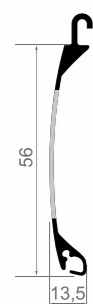

MONTAGESET **easyON**

DER AUFBAU VON GROßEN ROLLTOREN KANN AB JETZT DURCH ZWEI PERSONEN GETÄTIGT WERDEN

EasyON MONTAGESET bietet einen schnellen Torpanzereinbau. Montagegurte und Styropurschutz ermöglichen eine kinderleichte Montage.

MINLOOK 56

ROLLGITTER

MASSE

TECHNISCHE-KENNDATEN

Max. Breite	
Aluführungen 66 mm	3500 mm
im Wechsel mit vollem Profi	4000 mm
Max. Höhe	
Alukasten 250 mm	4000 mm
Fahrstahlkonsolen	4000 mm
Max. Fläche	15 m ²
Aluflanken	205 i 250 mm
Minilook-Profil	56
Profilhöhe	56 mm
Profilbreite	14 mm
Panzergewicht	7 kg/m ²
Antriebe	KraftMaster / Somfy / GfA