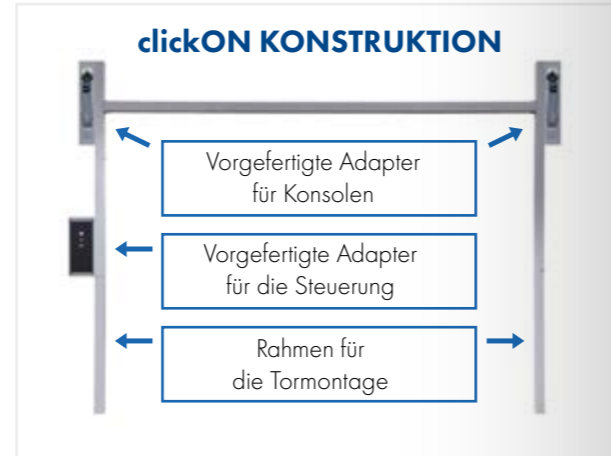

KONSTRUKTION **clickON**

MONTAGEZEIT AUF EINE STUNDE ZU REDUZIEREN

Vorgefertigte Konstruktion für Tore bis 7100 mm Breite und 6000 mm Höhe.
Konstruktion clickON-dieses System ermöglicht einen unkomplizierten Einbau ohne vorher die Öffnung vorzubereiten.