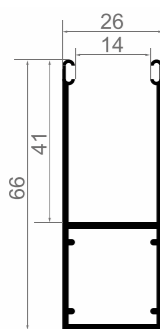

INTENSE 77

WERKSTATT-ROLLTOR

MASSE

Extrudiertes Alu-Profil ***

TECHNISCHE-KENNDATEN

Max. Breite	
Aluführungen 90 mm	4500 mm
Aluführungen 90 mm mit Sturmhaken	6400 mm
Alu-Führungen 90 mm+ extrudiertes 77-Profil	7100 mm
Max. Höhe	
Alukasten 300 mm	3000 mm
bis zu 4500 mm Breite	2600 mm
Alukasten 360 mm	4100 mm
Alukasten 400 mm	5100 mm
Stahlkonsolen 580 mm	6000 mm
Max. Fläche	
Aluseiten	300 mm
Stahlflanken	360/400 mm
Konsolen	580 mm
Wärmedämmtes Alu-Profil bis zu 6400 mm	77
Extrudiertes Profil bis zu 7100 mm Breite	77
Easylook-Profil	EasyLook 77
Lüftungsprofil	WENT 77
Profilhöhe	77 mm
Profilbreite	18 mm
Panzergewicht	5,5 kg/m ²
Antriebe	KraftMaster / Somfy / GfA

MINLOOK 56

ROLLGITTER

MASSE

TECHNISCHE-KENNDATEN

Max. Breite	
Aluführungen 66 mm	3500 mm
im Wechsel mit vollem Profi	4000 mm
Max. Höhe	
Alukasten 250 mm	4000 mm
Fahrstahlkonsolen	4000 mm
Max. Fläche	15 m ²
Aluflanken	205 i 250 mm
Minilook-Profil	56
Profilhöhe	56 mm
Profilbreite	14 mm
Panzergewicht	7 kg/m ²
Antriebe	KraftMaster / Somfy / GfA

Max. Breite + Konsolen

Aluführungen 90 mm	7100 mm
Aluführungen 90 mm + Kasten	6000 mm

Max. Höhe

Alukasten 300 mm	3200 mm
bei der Breite über 4500 mm	3000 mm
Alukasten 360 mm	4100 mm
Alukasten 400 mm	5100 mm
Stahlkonsolen	6000 mm