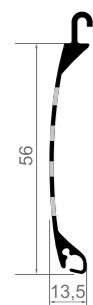

MONTAGESET **easyON**

DER AUFBAU VON GROßEN ROLLTOREN KANN AB JETZT DURCH ZWEI PERSONEN GETÄTIGT WERDEN

EasyON MONTAGESET bietet einen schnellen Torpanzereinbau. Montagegurte und Styropurschutz ermöglichen eine kinderleichte Montage.

MINLOOK 56

ROLLGITTER

MASSE

TECHNISCHE-KENNDATEN

Max. Breite	
Aluführungen 66 mm	3500 mm
im Wechsel mit vollem Profi	4000 mm
Max. Höhe	
Alukasten 250 mm	4000 mm
Fahrstahlkonsolen	4000 mm
Max. Fläche	15 m ²
Aluflanken	205 i 250 mm
Minilook-Profil	56
Profilhöhe	56 mm
Profilbreite	14 mm
Panzergewicht	7 kg/m ²
Antriebe	KraftMaster / Somfy / GfA